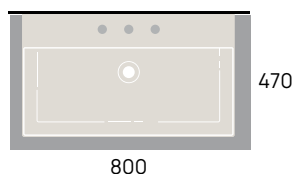

APPOGGIO - A PARETE

countertop to wall / à poser contre le mur / Aufsatz an der Wand

cm

71
90