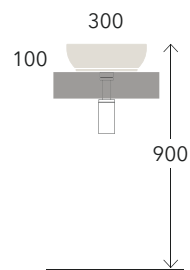

APPOGGIO - A PARETE

countertop to wall / à poser contre le mur / Aufsatz an der Wand

cm

20
40

41
50