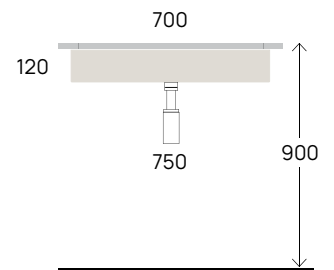

SOTTOPIANO

undercounter / sous-plan / Unterbau

cm

60
79