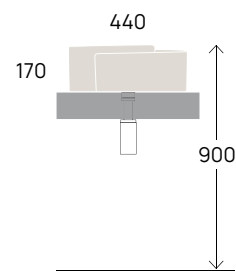

Settecento 44 art. SE44A