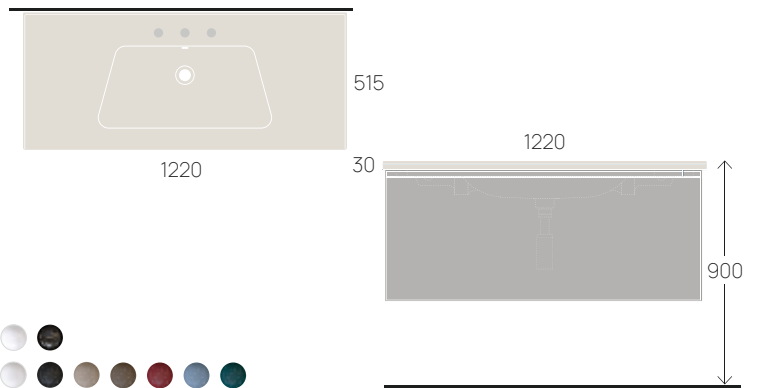

80
130

Bloom 85 art. BM85L + CUBIKA

SU STRUTTURA - DA MOBILE

for structures - for units / sur structure - pour module / auf Struktur - auf Untergestell

cm

80
130

Bloom 105 art. BM105L + CUBIKA

Bloom 120 art. BM120L + CUBIKA