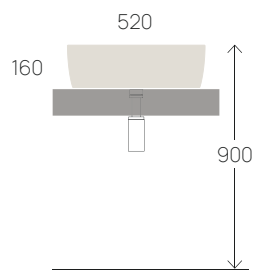

cm

51
60

Play 52 art. PY52A