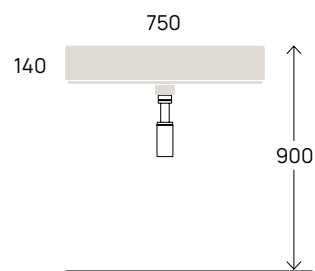

Fluo 70 art. FU70L
540

cm

71
80

Bloom 70 art. BM70L

Pass 72 art. PS72L

Monò 74 art. MN74L
520

Madre 75 art. MA75L

SOSPESO