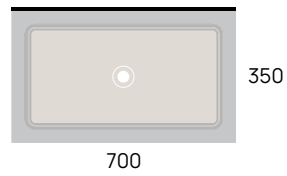

SOTTOPIANO

undercounter / sous-plan / Unterbau

cm

60
79