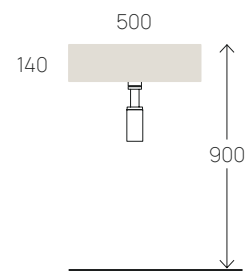

cm

41
50

TwinSet Slim 42 art. 5050/42S + TS02/42

Miniwash 48 art. MWL48 + MWS48

Applight 5025 art. AP5025DX

Applight 5025 art. AP5025SX

cm

41
50