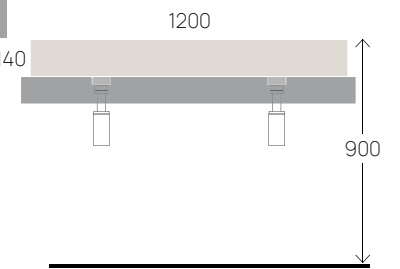

Madre 95 art. MA95L

Monò 100 art. MN100L

APPOGGIO - A PARETE

countertop to wall / à poser contre le mur / Aufsatz an der Wand

cm

91
120

Acquagrande 100 art. 5051

AppLight 120 art. AP120L