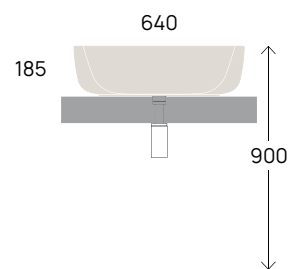

APPOGGIO - A PARETE

countertop to wall / à poser contre le mur / Aufsatz an der Wand

cm

51
60

61
70