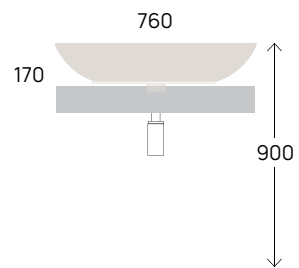

APPOGGIO - A PARETE

countertop to wall / à poser contre le mur / Aufsatz an der Wand

cm

71
90