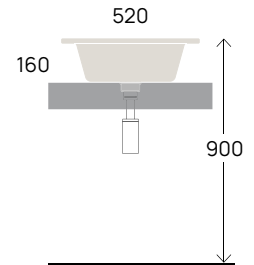

APPOGGIO - A PARETE

countertop to wall / à poser contre le mur / Aufsatz an der Wand

cm

51
60

Volo 52 art. VL52L