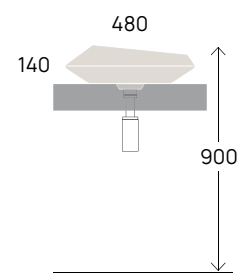

APPOGGIO - CENTRO TOP

countertop central / à poser centrale / zentrales Aufsatz

cm

41
50