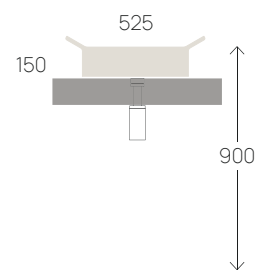

Boll 56 art. BL56L

APPOGGIO - CENTRO TOP

countertop central / à poser centrale / zentrales Aufsatz

cm

51
60

Roll 56 art. RL56L

Spire 58 art. SP58A

Spire+ 58 art. SP58D