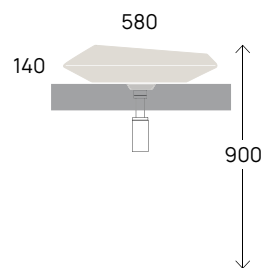

Boll 56 art. BL56L

APPOGGIO - CENTRO TOP

countertop central / à poser centrale / zentrales Aufsatz

cm

51
60

Roll 56 art. RL56L

Spire 58 art. SP58A

Spire+ 58 art. SP58D