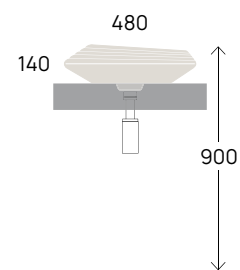

41
50

Miniwash 48 art. MWL48

Spire 48 art. SP48A

Spire 48+ art. SP48D

Applight 5025 art. AP5025

cm

41
50

Play 42 art. PY42A