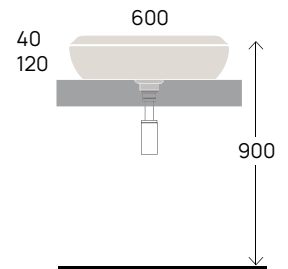

Applight 60 art. AP6037

Applight 60 art. AP6047

Nuda 60 art. 5083
370

APPOGGIO - A PARETE

countertop to wall / à poser contre le mur / Aufsatz an der Wand

cm

51
60

Fluo 60 art. FU60L