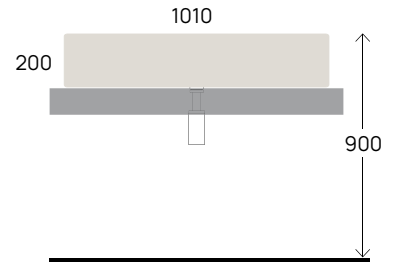

Madre 95 art. MA95L

Monò 100 art. MN100L

APPOGGIO - A PARETE

countertop to wall / à poser contre le mur / Aufsatz an der Wand

cm

91
120

Acquagrande 100 art. 5051

AppLight 120 art. AP120L