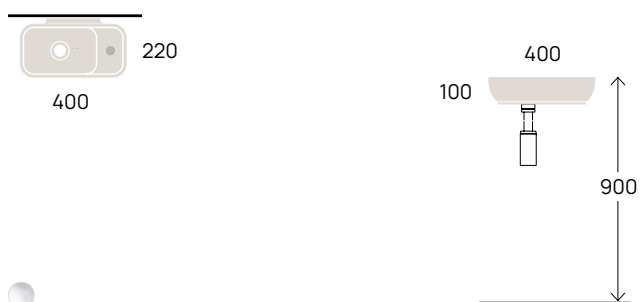

Miniwash 40 art. MWL40 + MWS40