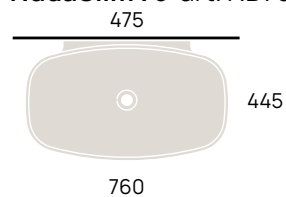

NudaSlim 75 art. ND75L