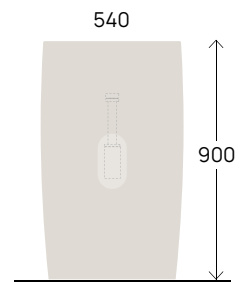

SU COLONNA A PARETE

pedestal mounted / sur colonne murale / auf Säule Wandmontage

cm

40
59

60
79