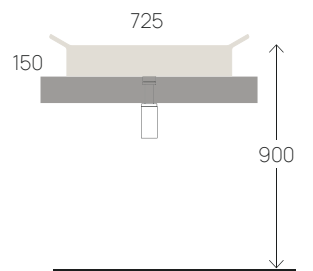

APPOGGIO - CENTRO TOP

countertop central / à poser centrale / zentrales Aufsatz

cm

61
70

App 62 art. AP62A

Pass 62 art. PS62C

71
80

Box 60 art. BX60A