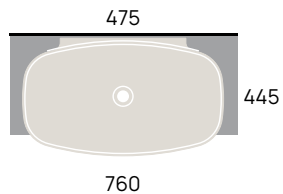

Pass 72 art. PS72L

Monò 74 art. MN74L

Madre 75 art. MA75L

APPOGGIO - A PARETE

countertop to wall / à poser contre le mur / Aufsatz an der Wand

cm

71
90

NudaSlim 75 art. ND75L