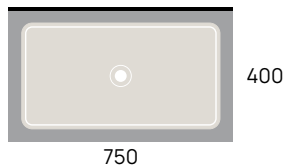

NudaSlim 75 art. ND75A

cm

71
80

Miniwash 75 art. MWL75

Miniwash 75 art. MW75PR

INCASSO

recessed / encastrable / Einbau

Twin Set 42 art. 5055/42 _ Bianco