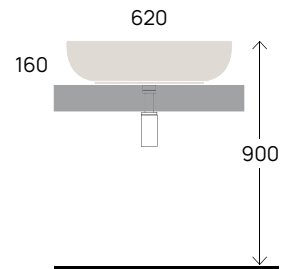

APPOGGIO - CENTRO TOP

countertop central / à poser centrale / zentrales Aufsatz

cm

61
70

App 62 art. AP62A

Pass 62 art. PS62C

71
80

Box 60 art. BX60A