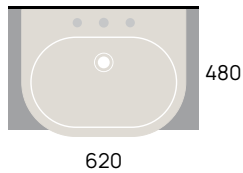

APPOGGIO - A PARETE

countertop to wall / à poser contre le mur / Aufsatz an der Wand

cm

51
60

61
70