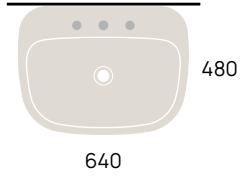

Monò 64 art. MN64L
420