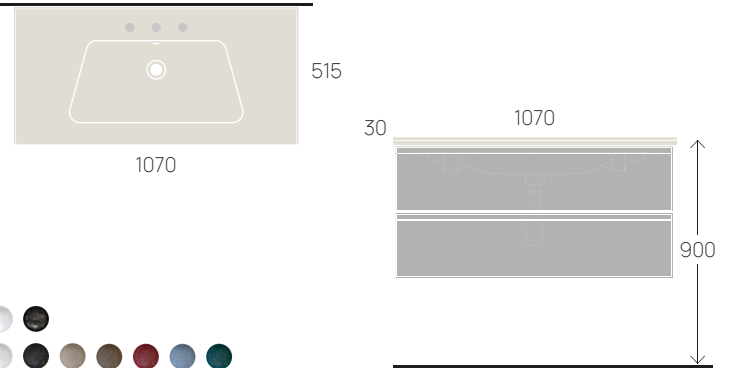

80
130

Bloom 85 art. BM85L + CUBIKA

SU STRUTTURA - DA MOBILE

for structures - for units / sur structure - pour module / auf Struktur - auf Untergestell

cm

80
130

Bloom 105 art. BM105L + CUBIKA

Bloom 120 art. BM120L + CUBIKA