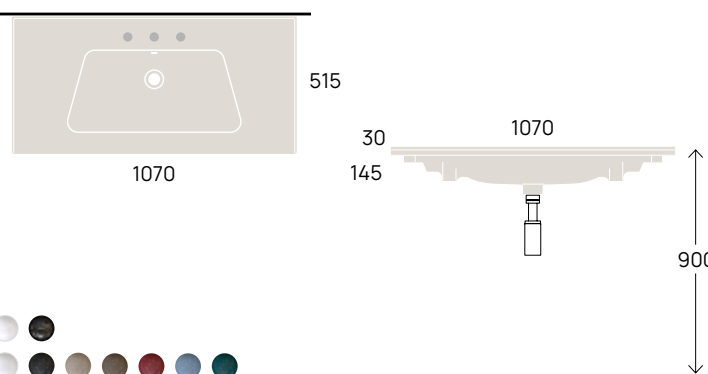

NudaFlat 120 art. ND120L