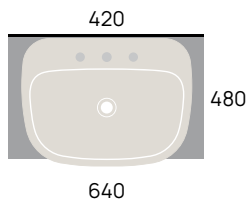

APPOGGIO - A PARETE

countertop to wall / à poser contre le mur / Aufsatz an der Wand

cm

51
60

61
70