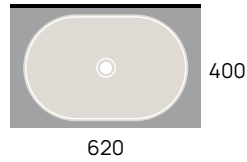

APPOGGIO - CENTRO TOP

countertop central / à poser centrale / zentrales Aufsatz

cm

61
70

App 62 art. AP62A

Pass 62 art. PS62C

71
80

Box 60 art. BX60A