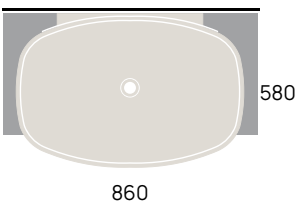

APPOGGIO - A PARETE

countertop to wall / à poser contre le mur / Aufsatz an der Wand

cm

71
90