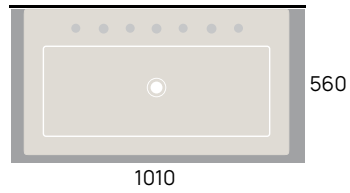

Madre 95 art. MA95L

Monò 100 art. MN100L

APPOGGIO - A PARETE

countertop to wall / à poser contre le mur / Aufsatz an der Wand

cm

91
120

Acquagrande 100 art. 5051

AppLight 120 art. AP120L