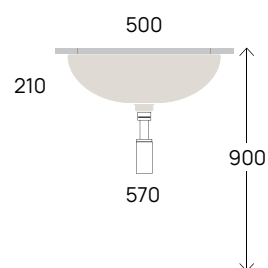

Miniwash 75 art. MW75SP _ Bianco

cm

40
59

Miniwash 40 art. MW40SP

Miniwash 48 art. MW48SP

Twin Set 42 art. 5057

Euro art. 33

SOTTOPIANO