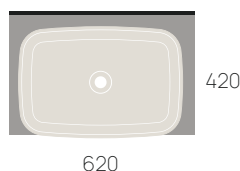

Bonola 60 art. BN60A