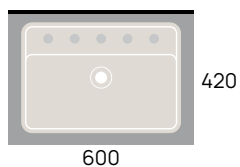

cm

51
60

61
70

Play 62 art. PY62A