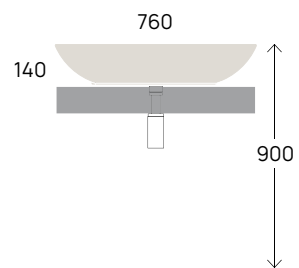

Pass 72 art. PS72L

Monò 74 art. MN74L

Madre 75 art. MA75L

APPOGGIO - A PARETE

countertop to wall / à poser contre le mur / Aufsatz an der Wand

cm

71
90

NudaSlim 75 art. ND75L