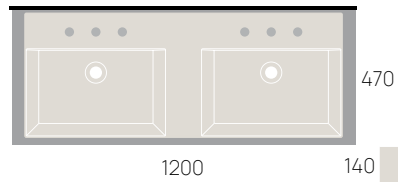

Madre 95 art. MA95L

Monò 100 art. MN100L

APPOGGIO - A PARETE

countertop to wall / à poser contre le mur / Aufsatz an der Wand

cm

91
120

Acquagrande 100 art. 5051

AppLight 120 art. AP120L