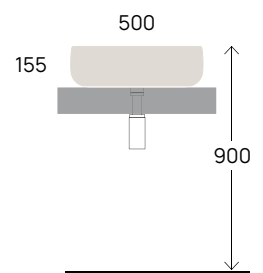

APPOGGIO - CENTRO TOP

countertop central / à poser centrale / zentrales Aufsatz

cm

41
50