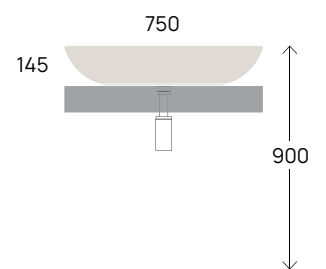

APPOGGIO - CENTRO TOP

countertop central / à poser centrale / zentrales Aufsatz

cm

61
70

71
80