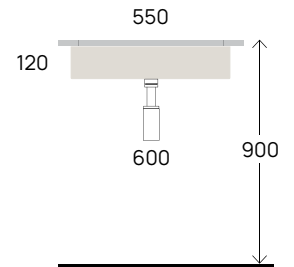

SOTTOPIANO

undercounter / sous-plan / Unterbau

cm

60
79

Miniwash 60 art. MW60SP