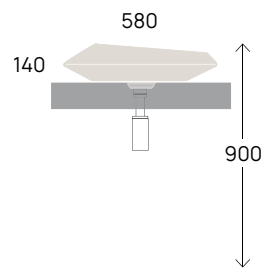

Boll 56 art. BL56L

APPOGGIO - CENTRO TOP

countertop central / à poser centrale / zentrales Aufsatz

cm

51
60

Roll 56 art. RL56L

Spire 58 art. SP58A

Spire+ 58 art. SP58D