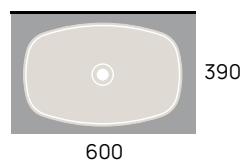

APPOGGIO - CENTRO TOP

countertop central / à poser centrale / zentrales Aufsatz

cm

51
60