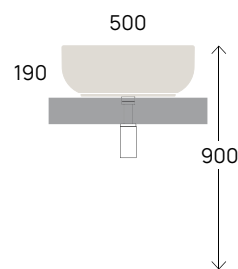

41
50

Applight 50 art. AP5037

Applight 50 art. AP5047

Acqualight art. 5058

Pass 50 art. PS50L

APPOGGIO - A PARETE

countertop to wall / à poser contre le mur / Aufsatz an der Wand

cm