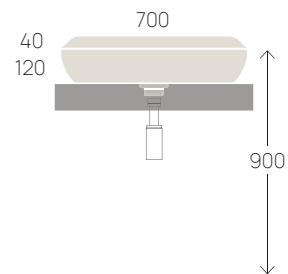

cm

61
70

Fluo 70 art. FU70L

71
90