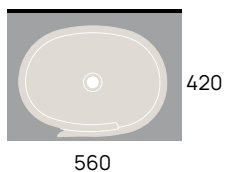

Boll 56 art. BL56L

APPOGGIO - CENTRO TOP

countertop central / à poser centrale / zentrales Aufsatz

cm

51
60

Roll 56 art. RL56L

Spire 58 art. SP58A

Spire+ 58 art. SP58D