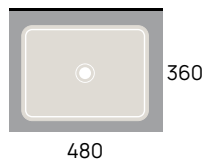

Miniwash 48 art. MWL48