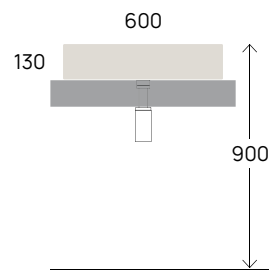

cm

51
60

Miniwash 60 art. MWL60

61
70