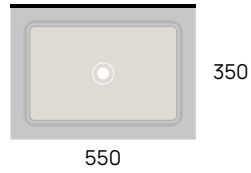

Miniwash 60 art. MW60SP