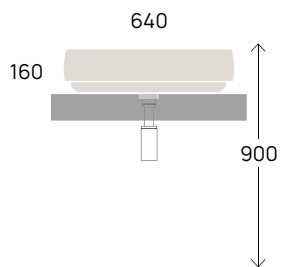

APPOGGIO - A PARETE

countertop to wall / à poser contre le mur / Aufsatz an der Wand

cm

51
60

61
70