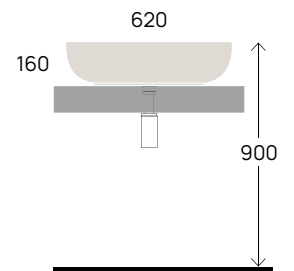

APPOGGIO - CENTRO TOP

countertop central / à poser centrale / zentrales Aufsatz

cm

61
70

App 62 art. AP62A

Pass 62 art. PS62C

71
80

Box 60 art. BX60A