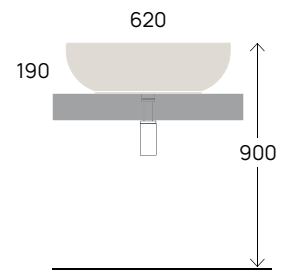

APPOGGIO - A PARETE

countertop to wall / à poser contre le mur / Aufsatz an der Wand

cm

51
60

61
70