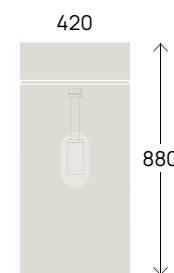

MonoSettecento art. SE44P