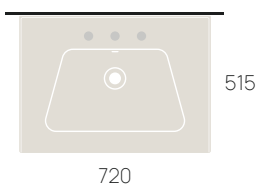

Bloom 120 art. BM120L+BCK945LNK _ Bianco

Efi 70 art. 6006+6016 _ Bianco

Bloom 105 art. BM105LLAT+BM105SNE _ Latte

cm

50
79

Efi 64 art. 6007 + 6017

Efi 70 art. 6006 + 6016

Bloom 70 art. BM70L + CUBIKA