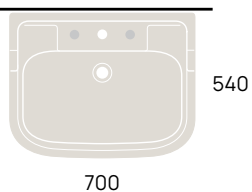

Bloom 120 art. BM120L+BCK945LNK _ Bianco

Efi 70 art. 6006+6016 _ Bianco

Bloom 105 art. BM105LLAT+BM105SNE _ Latte

cm

50
79

Efi 64 art. 6007 + 6017

Efi 70 art. 6006 + 6016

Bloom 70 art. BM70L + CUBIKA