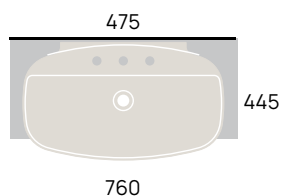

APPOGGIO - A PARETE

countertop to wall / à poser contre le mur / Aufsatz an der Wand

cm

71
90