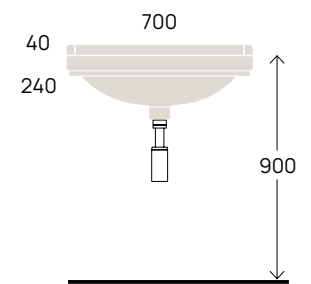

Fluo 70 art. FU70L
540

cm

71
80

Bloom 70 art. BM70L

Pass 72 art. PS72L

Monò 74 art. MN74L
520

Madre 75 art. MA75L

SOSPESO