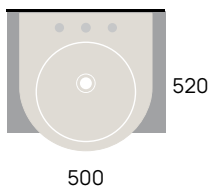

41
50

Applight 50 art. AP5037

Applight 50 art. AP5047

Acqualight art. 5058

Pass 50 art. PS50L

APPOGGIO - A PARETE

countertop to wall / à poser contre le mur / Aufsatz an der Wand

cm