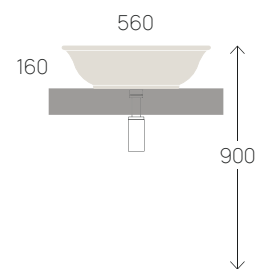

Boll 56 art. BL56L

APPOGGIO - CENTRO TOP

countertop central / à poser centrale / zentrales Aufsatz

cm

51
60

Roll 56 art. RL56L

Spire 58 art. SP58A

Spire+ 58 art. SP58D