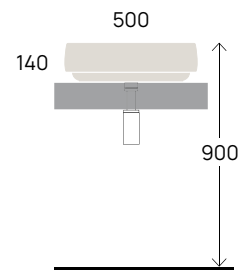

Bonola 50 art. BN50A