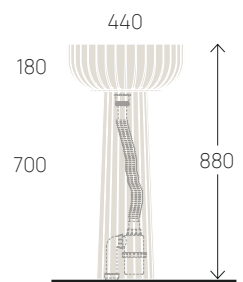

FREESTANDING

freestanding / autoportant / freistehend

cm

40
49

50
69