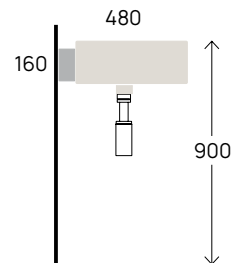

Miniwash 48 art. MWL48 + MWS48