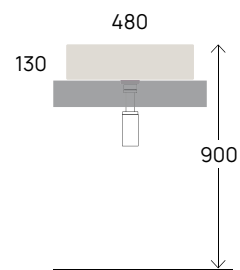

Spire 48 art. SP48A