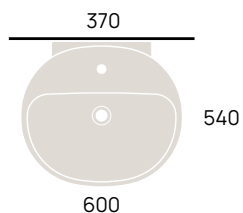

Twin Set 52 art. 5050/S + TS01/52

Twin Set 52 art. 5050/S + TS02/52

Volo 52 art. VL52L

Monò 54 art. MN54L

cm

51
60

Acquagrande 60 art. 5052

Nuda 60 art. 5083