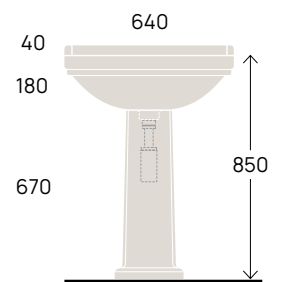

SU COLONNA A PARETE

pedestal mounted / sur colonne murale / auf Säule Wandmontage

cm

40
59

60
79