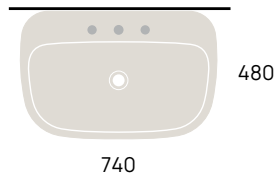

Fluo 70 art. FU70L
540

cm

71
80

Bloom 70 art. BM70L

Pass 72 art. PS72L

Monò 74 art. MN74L
520

Madre 75 art. MA75L

SOSPESO