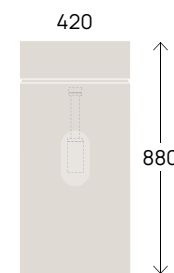

MonoTwin Slim art. MTC42P