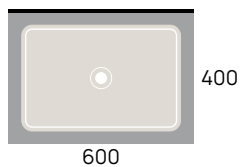

Miniwash 60 art. MWL60