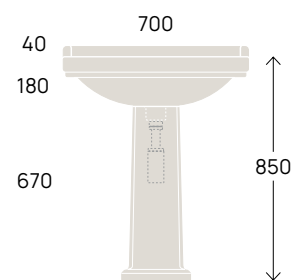

MonoFlag art. FG52P

60
79

Efi 64 art. 6007 + 6009

Efi 70 art. 6006 + 6009

cm
60
79

Madre 75 art. MA75L + MACOL

80
100

Madre 95 art. MA95L + MACOL