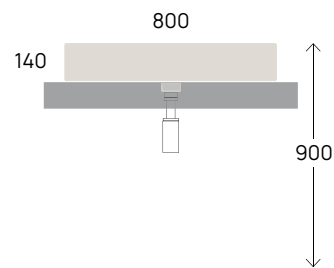

APPOGGIO - A PARETE

countertop to wall / à poser contre le mur / Aufsatz an der Wand

cm

71
90