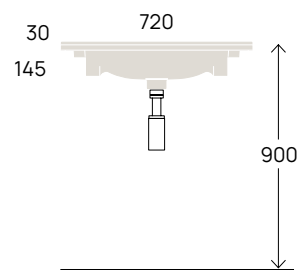

Fluo 70 art. FU70L
540

cm

71
80

Bloom 70 art. BM70L

Pass 72 art. PS72L

Monò 74 art. MN74L
520

Madre 75 art. MA75L

SOSPESO