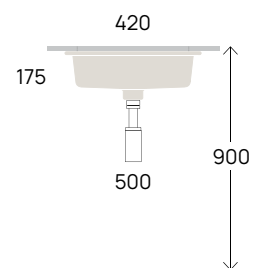

Miniwash 75 art. MW75SP _ Bianco

cm

40
59

Miniwash 40 art. MW40SP

Miniwash 48 art. MW48SP

Twin Set 42 art. 5057

Euro art. 33

SOTTOPIANO