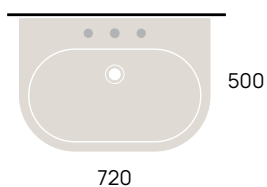

Fluo 70 art. FU70L
540

cm

71
80

Bloom 70 art. BM70L

Pass 72 art. PS72L

Monò 74 art. MN74L
520

Madre 75 art. MA75L

SOSPESO