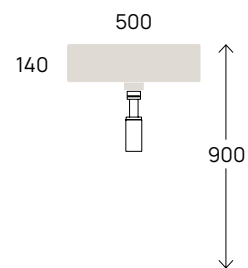

cm

41
50

Applight 50 art. AP5037