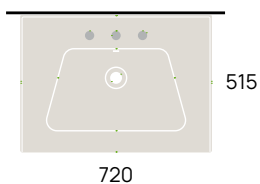

Fluo 70 art. FU70L
540

cm

71
80

Bloom 70 art. BM70L

Pass 72 art. PS72L

Monò 74 art. MN74L
520

Madre 75 art. MA75L

SOSPESO