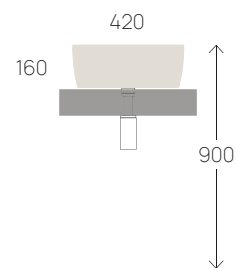

41
50

Miniwash 48 art. MWL48

Spire 48 art. SP48A

Spire 48+ art. SP48D

Applight 5025 art. AP5025

cm

41
50

Play 42 art. PY42A