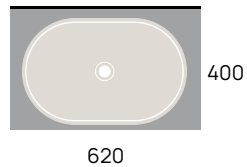

APPOGGIO - CENTRO TOP

countertop central / à poser centrale / zentrales Aufsatz

cm

61
70

App 62 art. AP62A

Pass 62 art. PS62C

71
80

Box 60 art. BX60A