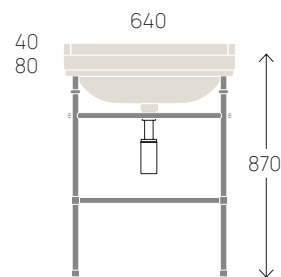

cm

50
79

Efi 64 art. 6007 + 6017

80
130