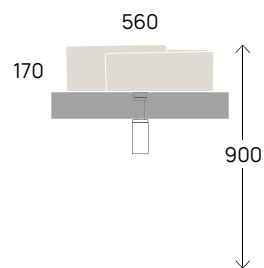

Boll 56 art. BL56L

APPOGGIO - CENTRO TOP

countertop central / à poser centrale / zentrales Aufsatz

cm

51
60

Roll 56 art. RL56L

Spire 58 art. SP58A

Spire+ 58 art. SP58D