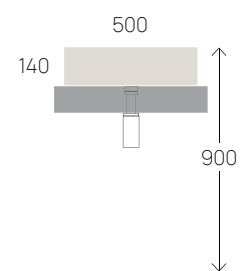

41
50

Miniwash 48 art. MWL48

Spire 48 art. SP48A

Spire 48+ art. SP48D

Applight 5025 art. AP5025

cm

41
50

Play 42 art. PY42A