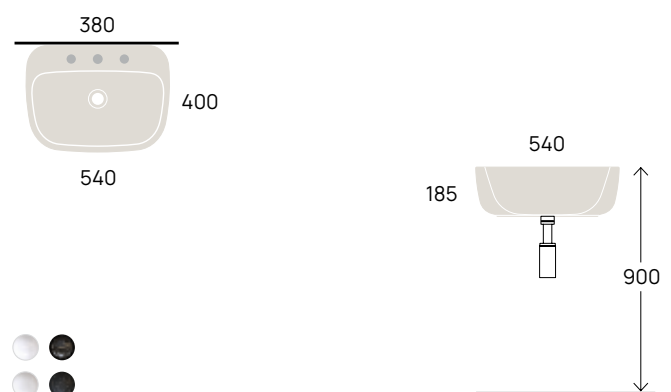

Twin Set 52 art. 5050/S + TS01/52

Twin Set 52 art. 5050/S + TS02/52

Volo 52 art. VL52L

Monò 54 art. MN54L

cm

51
60

Acquagrande 60 art. 5052

Nuda 60 art. 5083