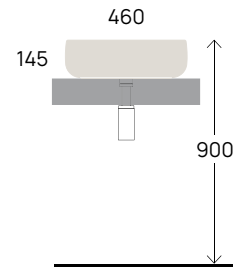

APPOGGIO - CENTRO TOP

countertop central / à poser centrale / zentrales Aufsatz

cm

41
50

Bonola 46 art. BN46A