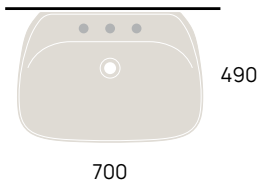

Fluo 70 art. FU70L
540

cm

71
80

Bloom 70 art. BM70L

Pass 72 art. PS72L

Monò 74 art. MN74L
520

Madre 75 art. MA75L

SOSPESO