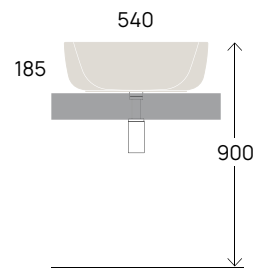

APPOGGIO - A PARETE

countertop to wall / à poser contre le mur / Aufsatz an der Wand

cm

51
60