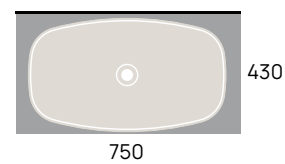

APPOGGIO - CENTRO TOP

countertop central / à poser centrale / zentrales Aufsatz

cm

61
70

71
80