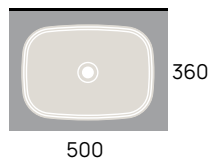

Bonola 50 art. BN50A