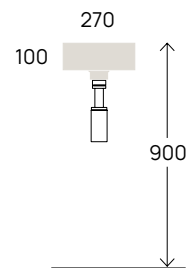

wall mounted / suspendu / wandhängend

cm

20
40

Mini Twin art. 5060

Mini Twin art. 5059

Pass 30x22 art. PS30LD

Acquababy art. 5088

cm