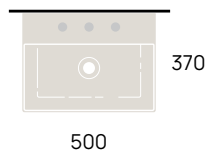

Applight 50 art. AP5037