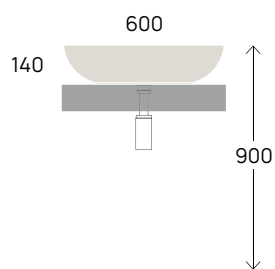

APPOGGIO - CENTRO TOP

countertop central / à poser centrale / zentrales Aufsatz

cm

51
60