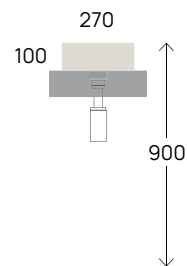

APPOGGIO - CENTRO TOP

countertop central / à poser centrale / zentrales Aufsatz

cm

20
40