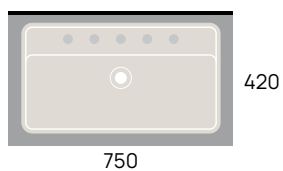

NudaSlim 75 art. ND75A

cm

71
80

Miniwash 75 art. MWL75

Miniwash 75 art. MW75PR

INCASSO

recessed / encastrable / Einbau

Twin Set 42 art. 5055/42 _ Bianco