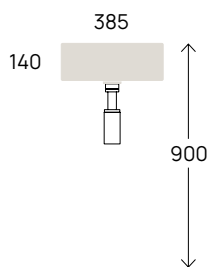

wall mounted / suspendu / wandhängend

cm

20
40

Mini Twin art. 5060

Mini Twin art. 5059

Pass 30x22 art. PS30LD

Acquababy art. 5088

cm