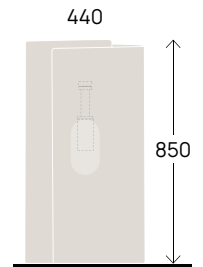

MonoTwin Slim art. MTR42P

MonoTwin Slim art. MTC42P

MonoSettecento art. SE44P

SU COLONNA A PARETE

pedestal mounted / sur colonne murale / auf Säule Wandmontage

cm

40
59

Monoroll art. MR44P