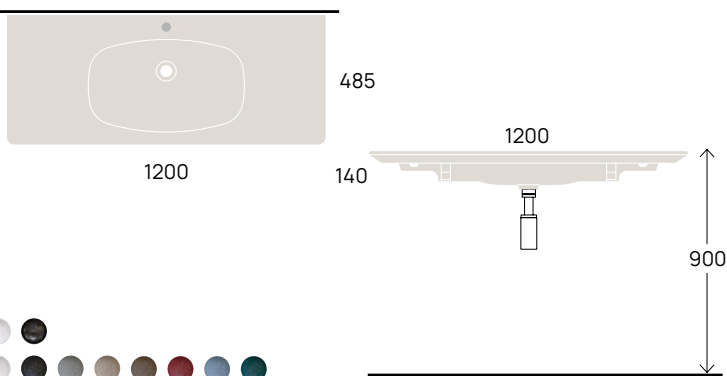

Applight 120 art. AP120L