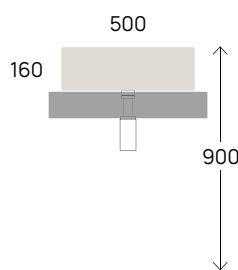

41
50

Applight 50 art. AP5037

Applight 50 art. AP5047

Acqualight art. 5058

Pass 50 art. PS50L

APPOGGIO - A PARETE

countertop to wall / à poser contre le mur / Aufsatz an der Wand

cm