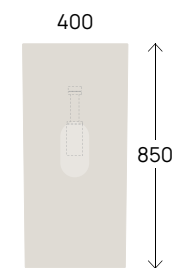

SU COLONNA A PARETE

pedestal mounted / sur colonne murale / auf Säule Wandmontage

MonoTwin art. MTR42PLAT _ Latte

Monowash art. MW40PNER _ Nero

Madre 75 art. MA75LLAT+MACOLLAT _ LATTE

cm

40
59

Monowash art. MW40P