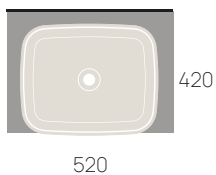

Play 52 art. PY52A