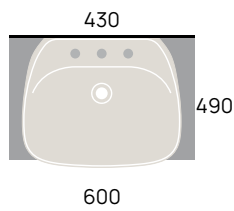

Applight 60 art. AP6037

Applight 60 art. AP6047

Nuda 60 art. 5083
370

APPOGGIO - A PARETE

countertop to wall / à poser contre le mur / Aufsatz an der Wand

cm

51
60

Fluo 60 art. FU60L