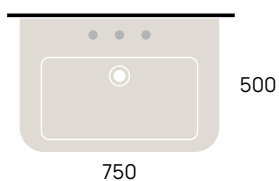

Fluo 70 art. FU70L
540

cm

71
80

Bloom 70 art. BM70L

Pass 72 art. PS72L

Monò 74 art. MN74L
520

Madre 75 art. MA75L

SOSPESO