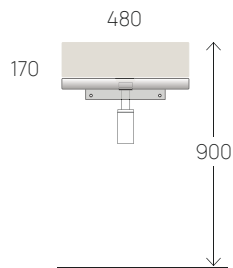

cm

41
50

TwinSet Slim 42 art. 5050/42S + TS02/42

Miniwash 48 art. MWL48 + MWS48

Applight 5025 art. AP5025DX

Applight 5025 art. AP5025SX

cm

41
50