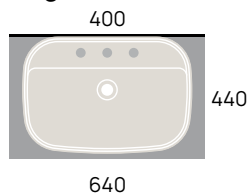

Monò 64 art. MN64L