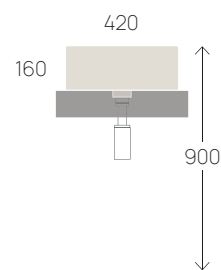

FlagDeep art. FG40H28

41
50

Boll 42 art. BL42L

Twin Set 42 art. TW42A

Twin Set 42 art. TW42C

APPOGGIO - CENTRO TOP

countertop central / à poser centrale / zentrales Aufsatz

cm