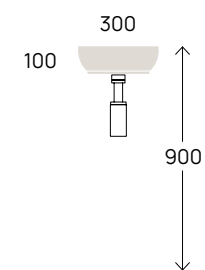

wall mounted / suspendu / wandhängend

cm

20
40

Mini Twin art. 5060

Mini Twin art. 5059

Pass 30x22 art. PS30LD

Acquababy art. 5088

cm