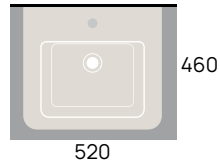

Volo 52 art. VL52L