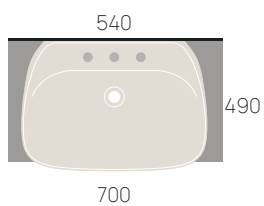

Fluo 70 art. FU70L