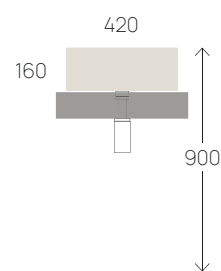

FlagDeep art. FG40H28

41
50

Boll 42 art. BL42L

Twin Set 42 art. TW42A

Twin Set 42 art. TW42C

APPOGGIO - CENTRO TOP

countertop central / à poser centrale / zentrales Aufsatz

cm