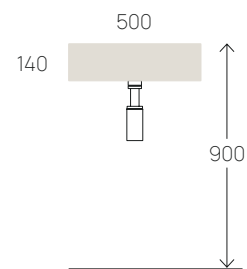

cm

41
50

TwinSet Slim 42 art. 5050/42S + TS02/42

Miniwash 48 art. MWL48 + MWS48

Applight 5025 art. AP5025DX

Applight 5025 art. AP5025SX

cm

41
50