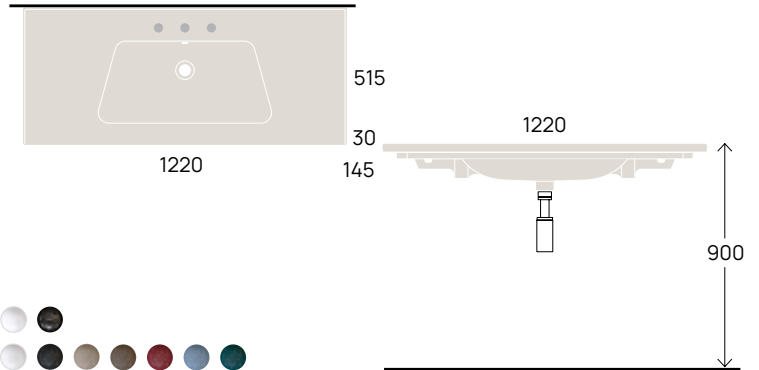

Bloom 120 art. BM120L