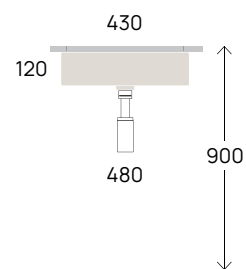

Miniwash 75 art. MW75SP _ Bianco

cm

40
59

Miniwash 40 art. MW40SP

Miniwash 48 art. MW48SP

Twin Set 42 art. 5057

Euro art. 33

SOTTOPIANO