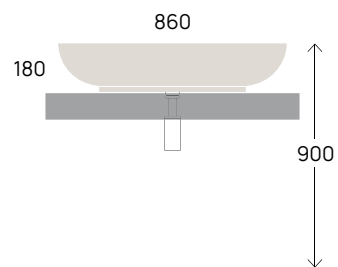

APPOGGIO - A PARETE

countertop to wall / à poser contre le mur / Aufsatz an der Wand

cm

71
90