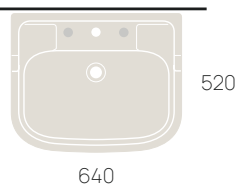

Bloom 120 art. BM120L+BCK945LNK _ Bianco

Efi 70 art. 6006+6016 _ Bianco

Bloom 105 art. BM105LLAT+BM105SNE _ Latte

cm

50
79

Efi 64 art. 6007 + 6017

Efi 70 art. 6006 + 6016

Bloom 70 art. BM70L + CUBIKA