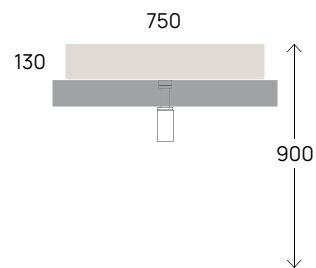

NudaSlim 75 art. ND75A

cm

71
80

Miniwash 75 art. MWL75

Miniwash 75 art. MW75PR

INCASSO

recessed / encastrable / Einbau

Twin Set 42 art. 5055/42 _ Bianco