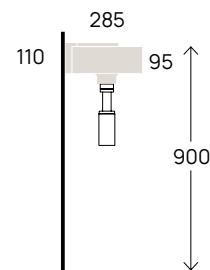

wall mounted / suspendu / wandhängend

cm

20
40

Mini Twin art. 5060

Mini Twin art. 5059

Pass 30x22 art. PS30LD

Acquababy art. 5088

cm