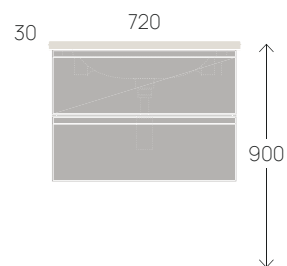

Bloom 120 art. BM120L+BCK945LNK _ Bianco

Efi 70 art. 6006+6016 _ Bianco

Bloom 105 art. BM105LLAT+BM105SNE _ Latte

cm

50
79

Efi 64 art. 6007 + 6017

Efi 70 art. 6006 + 6016

Bloom 70 art. BM70L + CUBIKA