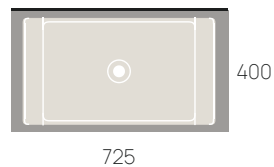

APPOGGIO - CENTRO TOP

countertop central / à poser centrale / zentrales Aufsatz

cm

61
70

App 62 art. AP62A

Pass 62 art. PS62C

71
80

Box 60 art. BX60A