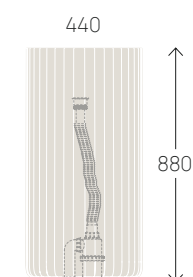

MonoTwin Slim art. MTR42C

MonoTwin Slim art. MTC42C

MonoSettecento art. SE44C

FREESTANDING

freestanding / autoportant / freistehend

cm

40
49

Monoroll art. MR44C