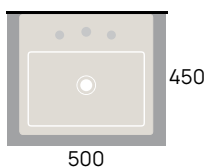

41
50

Applight 50 art. AP5037

Applight 50 art. AP5047

Acqualight art. 5058

Pass 50 art. PS50L

APPOGGIO - A PARETE

countertop to wall / à poser contre le mur / Aufsatz an der Wand

cm