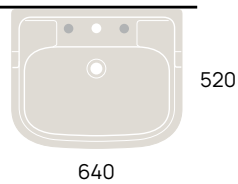

SU COLONNA A PARETE

pedestal mounted / sur colonne murale / auf Säule Wandmontage

cm

40
59

60
79