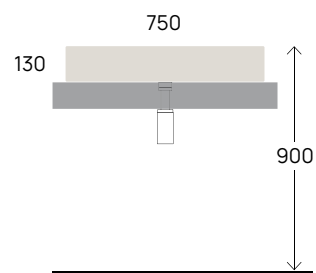

NudaSlim 75 art. ND75A

cm

71
80

Miniwash 75 art. MWL75

Miniwash 75 art. MW75PR

INCASSO

recessed / encastrable / Einbau

Twin Set 42 art. 5055/42 _ Bianco